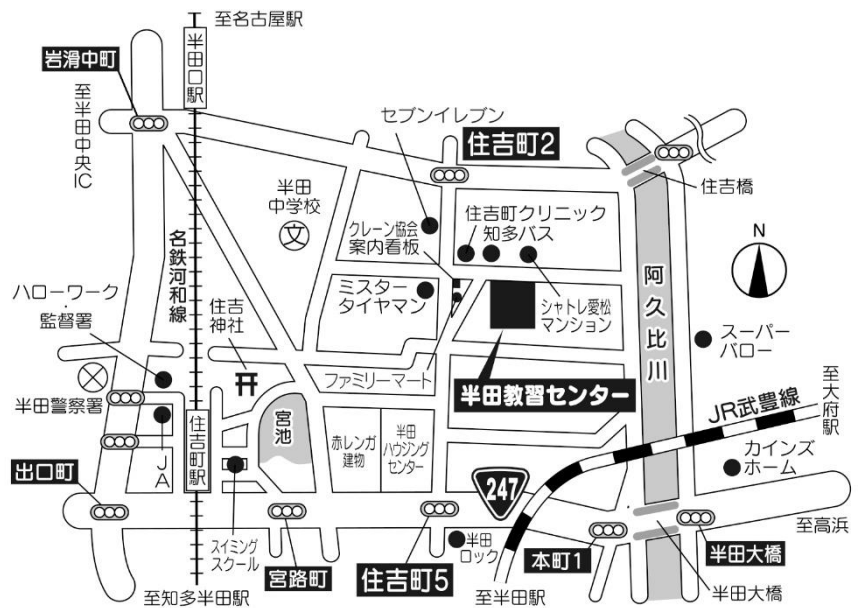

事務所移転のお知らせ

このたび、当支部は、半田教習センター(下記)に事務所を移転し、10月19日(月)より事業を開始しますので、ご案内いたします。

今後とも当支部の事業にご理解とご協力を賜りますようお願いいたします。

令和2年9月

一般社団法人 日本クレーン協会東海支部

●交通機関

◆名鉄河和線

- ・住吉町駅下車東口より
徒歩 15分
- ・半田口駅下車徒歩 12分

◆自動車

- ・知多半島道路半田中央IC
から東へ3km 住吉町2丁目
交差点を南へ200m 東側
- ・国道247号線住吉町5丁目
交差点から北へ500m 東側

所在地 〒475-0862 半田市住吉町3丁目155番

TEL 0569-32-2600

FAX 0569-32-2601