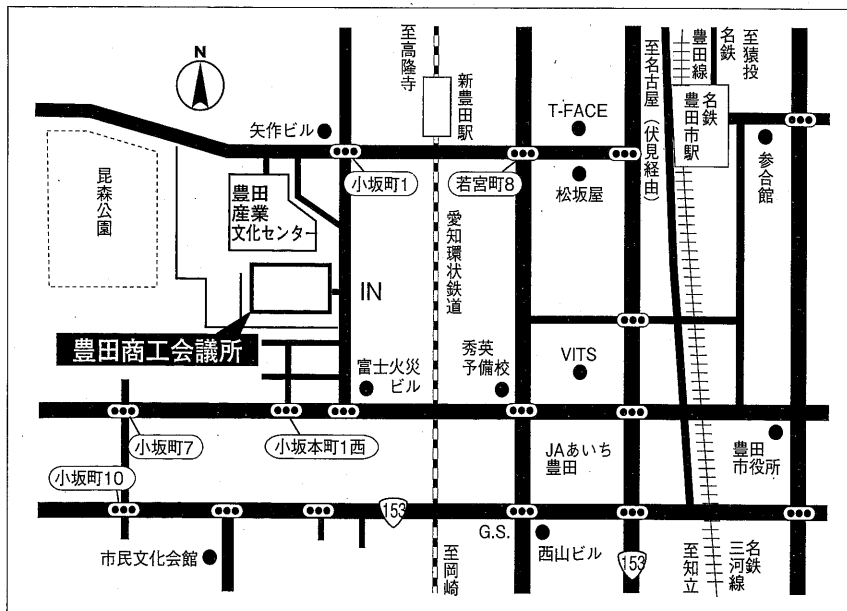

2. 会 費

講習会費：（一社）日本クレーン協会東海支部会員 30,000円（含テキスト代700円）税込
非会員 31,000円（含テキスト代1,700円）税込

*科目免除者は2,000円を減額します。

【玉掛け技能講習】 【小型移動式クレーン運転技能講習】 【移動式クレーン運転士】
【揚貨装置運転士】

上記の資格をお持ちの方は免許証・修了証のコピーを添付してください。

3. 昼 食

学科会場には各自お弁当等をご用意ください。実技講習は会場でご注文できます。

4. 申込方法

空き状況を豊田労働基準協会へ確認の上、申込書を提出してください。

- (1)申込用紙：（一社）日本クレーン協会東海支部ホームページ <http://www.jcatokai.jp/>よりダウンロードし記入してください。豊田労働基準協会事務局にもあります。
- (2)写真：1枚（30mm×24mm）…申込書に貼付してください。
- (3)氏名・生年月日の確認できる公的書類（運転免許証等）

5. 修了証の統合

（一社）日本クレーン協会東海支部発行の技能講習または特別教育修了証をお持ちの方は1枚にまとめて交付することができます。ご希望の方は申込時に修了証のコピーを添付してください。また、講習最終日に修了証の原本をお持ち下さい。

6. 申込期間

2023年7月24日（月）まで受付いたします。（定員40名になり次第締切ります）

7月28日（金）より前のご連絡につきましてはご返金いたします。変更手続きには手数料が必要です。

7. 申込場所・問い合わせ先

豊田労働基準協会

〒471-0826 豊田市トヨタ町1番地（トヨタ会館G階）9時～17時（土日祝休み）

TEL (0565) 28-9411 FAX (0565) 24-3922 E-mail: t-kijyun@toyota-rouki.com

〈学科会場〉豊田商工会議所 〒471-8506 豊田市小坂本町1-25

学科講習会場に安全靴での来場は
厳禁とさせていただきます。

※駐車場は産業文化センターと共用で3時間までは
認証により無料ですが、それ以降は30分につき
150円が自己負担となります。
できる限り公共交通機関をご利用下さい。

(注) 実技講習の会場は受講票の裏面の
地図でご確認下さい。

交通案内 名鉄「豊田市」駅から 徒歩7分
愛知環状鉄道「新豊田」駅から 徒歩5分