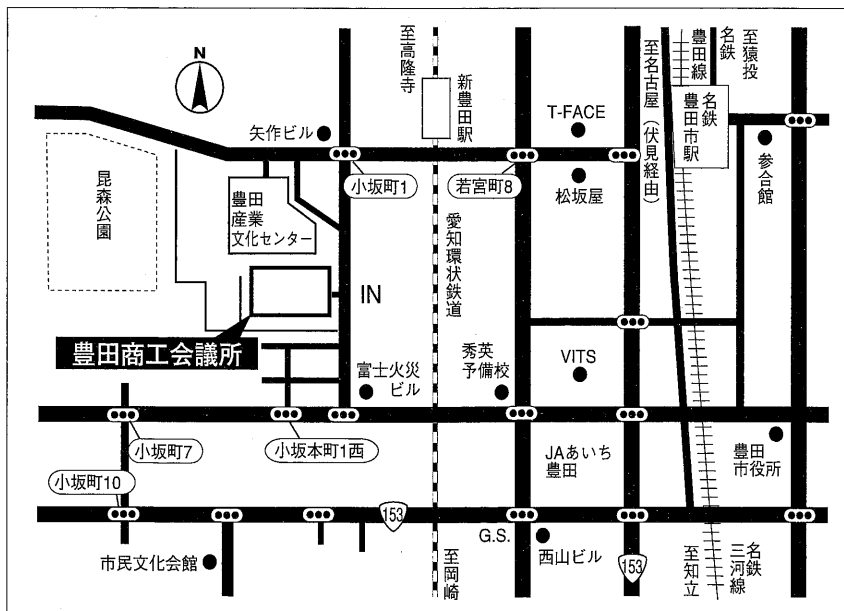

学科講習会場に安全靴での来場は  
厳禁とさせていただきます。

※駐車場は産業文化センターと共用で3時間までは  
認証により無料ですが、それ以降は30分につき  
150円が自己負担となります。  
できる限り公共交通機関をご利用下さい。

(注) 実技講習の会場は受講票の裏面の  
地図でご確認下さい。

交通案内 名鉄「豊田市」駅から 徒歩7分  
愛知環状鉄道「新豊田」駅から徒歩5分