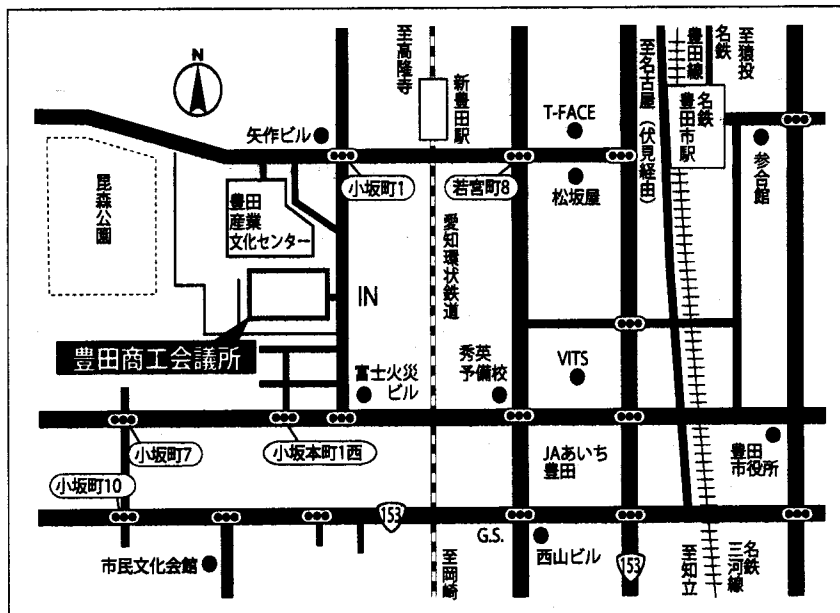

2. 会 費

講習会費：クレーン協会東海支部会員 29,400円（含テキスト代645円）税込
非会員 30,400円（含テキスト代1,645円）税込

*会員の方は、事業主印が必要です。

*科目免除者は2,000円を減額します。

【玉掛け技能講習】 【小型移動式クレーン運転技能講習】 【移動式クレーン運転士】
【揚貨装置運転士】

上記の資格をお持ちの方は免許証・修了証のコピーを添付してください。

3. 昼 食

学科会場には各自お弁当等をご用意ください。実技講習は会場でご注文できます。

4. 申込方法

空き状況を豊田労働基準協会へ確認の上、申込書を提出してください。

(1)申込用紙：(一社)日本クレーン協会東海支部ホームページ <http://www.jcatokai.jp/>よりダウンロードし記入してください。豊田労働基準協会事務局にもあります。

(2)写真：1枚（30mm×24mm）…申込書に貼付してください。

(3)氏名・生年月日の確認できる公的書類（運転免許証等）

5. 修了証の統合

(一社)日本クレーン協会東海支部発行の技能講習または特別教育修了証をお持ちの方は1枚にまとめて交付することができます。ご希望の方は申込時に修了証のコピーを添付してください。

また、講習最終日に修了証の原本をお持ち下さい。

詳しくは(一社)日本クレーン協会東海支部のホームページをご覧ください。

6. 申込期間

平成30年7月31日（火）まで受付めます。（定員50名になり次第締切ります）

尚、申込後8月7日（火）以降の返金はできません。変更手続きには手数料が必要です。

7. 申込場所・問い合わせ先

豊田労働基準協会

〒471-0826 豊田市トヨタ町1番地（トヨタ会館G階）9時～17時（土日祝休み）

TEL (0565) 28-9411 FAX (0565) 24-3922

〈学科会場〉豊田商工会議所 〒471-8506 豊田市小坂本町1-25

学科講習会場に安全靴での来場は
厳禁とさせていただきます。

※駐車場は産業文化センターと共用で3時間までは
認証により無料ですが、それ以降は30分につき
150円が自己負担となります。
できる限り公共交通機関をご利用下さい。

(注) 実技講習の会場は受講票の裏面の
地図でご確認下さい。

交通案内 名鉄「豊田市」駅から 徒歩7分
愛知環状鉄道「新豊田」駅から徒歩5分